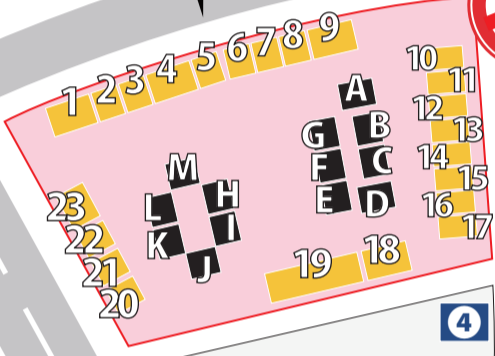

総合案内・本部他

- 運営本部
- 救護
- 喫煙所
- 授乳室
- トイレ(常設/身障者)

JR 女川駅

女川駅前広場

女川交番

おながわ
春のまつり2024

会場マップ

2024.3.24

女川郵便局

↑
女川駅

益子焼
チャリティー陶器市

出店エリア

仙台うみの杜水族館
タッチプール

ステージエリア

同日開催イベント
オナガワ
プラモ作戦

交通規制時間
7:00~17:00

東北電力(株)
地域総合事務所

ファミリーマート

あがいん 女川町観光協会
ステーション ぶらっと

地元市場
ハマテラス

女川海岸広場

震災遺構
旧女川交番

マッシュパーク

③ (海岸ふれあい芝生広場)

出店・出展エリアブース一覧

- ① ヤマカノ醸造株式会社
- ② 飲み処 金ちゃん
- ③ 丸将海産物店
- ④ メディアサポートシステム
- ⑤ おやつショップさらの家
- ⑥ 古川総合サービス
- ⑦ めでたい
- ⑧ B.Bクレープ&Café
- ⑨ AMIGO
- ⑩ ~ ⑰ 石巻街商協同組合
- ⑱ 女川町商工会青年部
- ⑲ 女川向学館 商売塾
- ⑳ わかつき
- ㉑ 西幸水産
- ㉒ 旬魚旬味 いしもり
- ㉓ 喰らいやがれ石巻
- A kafuu creape
- B あらどっこい
- C フードトラック オリーブ
- D 吉田屋(outdoor diner)
- E ケセラセラ
- F ちゃぶ家うさぎ
- G ロイヤルケバブ
- H 角田ちん餅店
- I ワンTOM
- J 京都古都果 佐沼店
- K (有) 醍醐味
- L ヒートステージ
- M (株)竹花さとうフーズ
- ① タッチプール 仙台うみの杜水族館
- ② 益子焼チャリティー陶器市
- ③ ステージ出演者特典会場
- ④ 喫煙所(フィリップモリスジャパン)