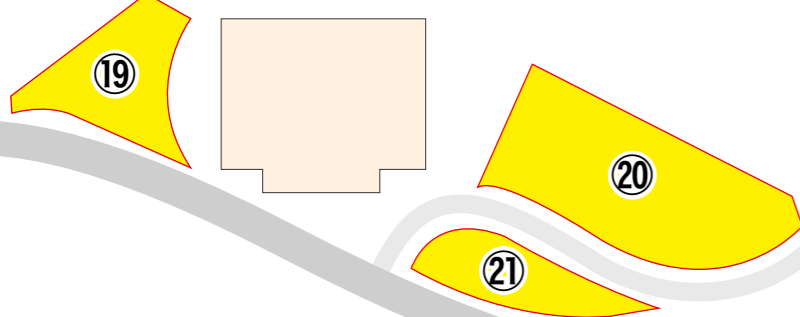

7月28日(日) 規制時間 7:00 ▶ 21:00

P 駐車場のご案内

① …… 41台	⑧ …… 52台 (大型 2)	⑱ …… 26台 (大型 5)
② …… 23台	⑨ …… 101台 (二輪 20)	⑲ …… 30台
③-1 …… 65台 (ゆずり合い)	⑩ …… 80台	⑳ …… 41台 (大型 3)
③-2 …… 15台	⑪ …… 50台	㉑ …… 232台
④ …… 67台 (大型 2)	⑫ …… 350台	㉒ …… 150台
⑤ …… 52台 (二輪 10)	⑬ …… 100台	㉓ …… 50台
⑥ …… 11台 (大型 11)	⑭ …… 100台	㉔ …… 50台
⑦ …… 47台	⑮ …… 46台	

◎町営駐車場（無料）及び、おながわみなと祭り臨時駐車場（無料）を準備しております。警備スタッフの誘導や指示に従って駐車してください。

◎近隣のスーパーやコンビニ、ドラッグストアへの買い物以外の長時間駐車は、お店のご迷惑となりますので絶対にお止めください。

◎海上花火大会終了後、混雑が予想されます。石巻・仙台方面へは警察官や誘導員の指示に従い浦宿橋を通行してお帰り下さい。

◎駐車場内での事故、盗難及びこれに類するトラブルは、一切その責任を負いません。

WACK 女川スタジアム