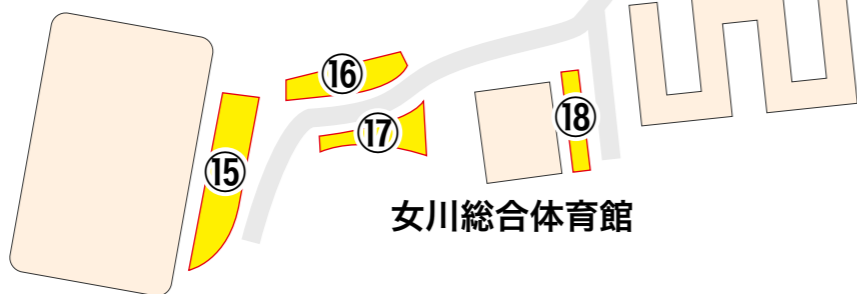

WACK 女川スタジアム

第2多目的運動場

女川総合体育館

しおかぜ保育所

魚市場は、女川橋から700m先を右折してください。

2024 おながわみなと祭り 交通規制 駐車場案内

凡	通行規制区間
例	立入禁止区域
	駐車場

至石巻

至雄勝

車両進入禁止

車両進入禁止

関係者以外立入禁止

セブンイレブン
女川バイパス店

女川駅

ホテル
エルファロ

女川町役場